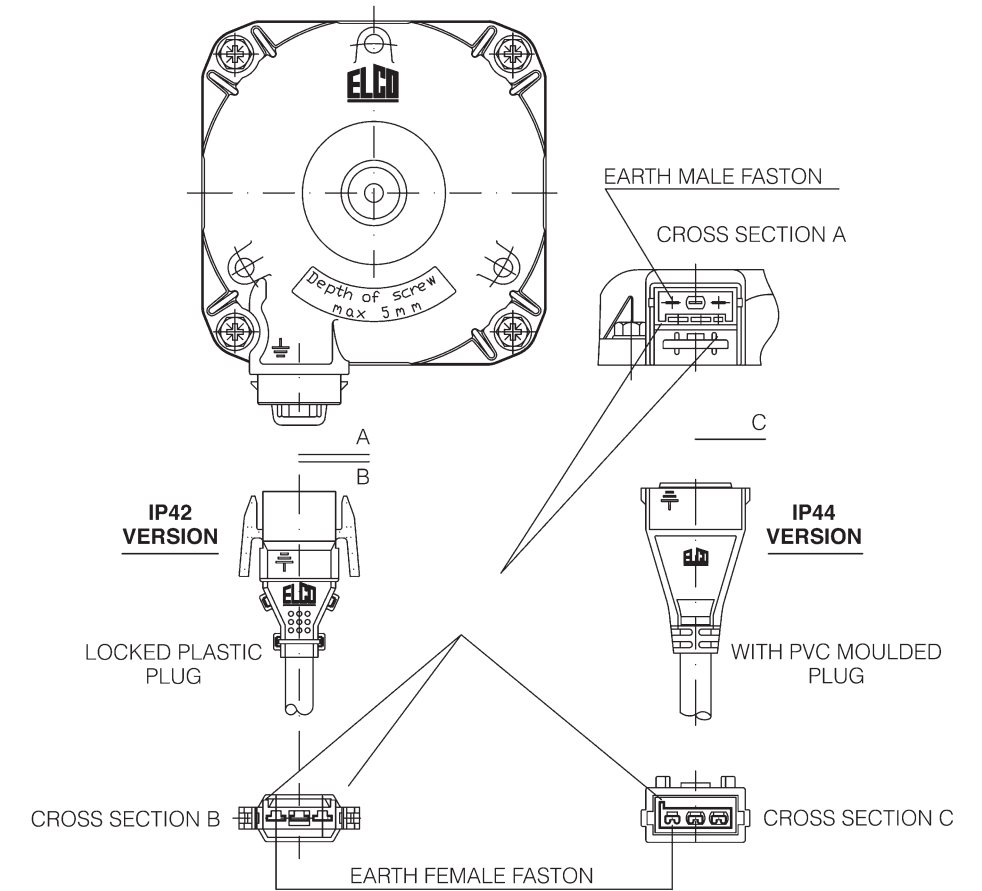

V~  
2ª Velocità Reverse  
2º Speed Revers

<b>CE</b>	<b>CE</b>
BLU	BLUE
MARRONE	BROWN
ROSSO	RED
GRIGIO	GREY
<b>UL</b>	<b>UL</b>
BIANCO	WHITE
NERO	BLACK
ROSSO	RED
GRIGIO	GREY

	Motore Tipo C Cavo Bipolare Motor Type C Two Core Cable	Motore Tipo R Cavo Tripolare Motor Type R Three Core Cable	Motore Tipo 2S Cavo Tripolare Motor Type 2S Three Core Cable	Motore Tipo R2S Cavo Quadripolare Motor Type R2S Four Core Cable
L = mm	Codice Part Number	Codice Part Number	Codice Part Number	Codice Part Number
500	CE <b>3-452-001</b>	<b>3-412-001</b>	<b>3-413-001</b>	<b>3-409-001</b>
	UL <b>3-464-001</b>	<b>3-414-001</b>	<b>3-415-001</b>	<b>3-411-001</b>
1000	CE <b>3-452-002</b>	<b>3-412-002</b>	<b>3-413-002</b>	<b>3-409-002</b>
	UL <b>3-464-002</b>	<b>3-414-002</b>	<b>3-415-002</b>	<b>3-411-002</b>
2000	CE <b>3-452-003</b>	<b>3-412-003</b>	<b>3-413-003</b>	<b>3-409-003</b>
	UL <b>3-464-003</b>	<b>3-414-003</b>	<b>3-415-003</b>	<b>3-411-003</b>

Lunghezza - Length mm	Sezione - Section mm <sup>2</sup>	IP42 Codice - Part Number	IP44 Codice - Part Number
500	0,75	<b>3-334-116/IMB</b>	<b>3-334-007/IMB</b>
1000	0,75	<b>3-334-117/IMB</b>	<b>3-334-008/IMB</b>
1500	0,75	<b>3-334-118/IMB</b>	<b>3-334-009/IMB</b>
2000	0,75	<b>3-334-120/IMB</b>	<b>3-334-010/IMB</b>
2500	0,75	<b>3-334-121/IMB</b>	<b>3-334-011/IMB</b>
3000	0,75	<b>3-334-122/IMB</b>	<b>3-334-012/IMB</b>
3500	1,00	<b>3-209-033/IMB</b>	<b>3-209-017/IMB</b>
4000	1,00	<b>3-209-034/IMB</b>	<b>3-209-018/IMB</b>
4500	1,00	<b>3-209-035/IMB</b>	<b>3-209-019/IMB</b>
5000	1,00	<b>3-209-036/IMB</b>	<b>3-209-020/IMB</b>